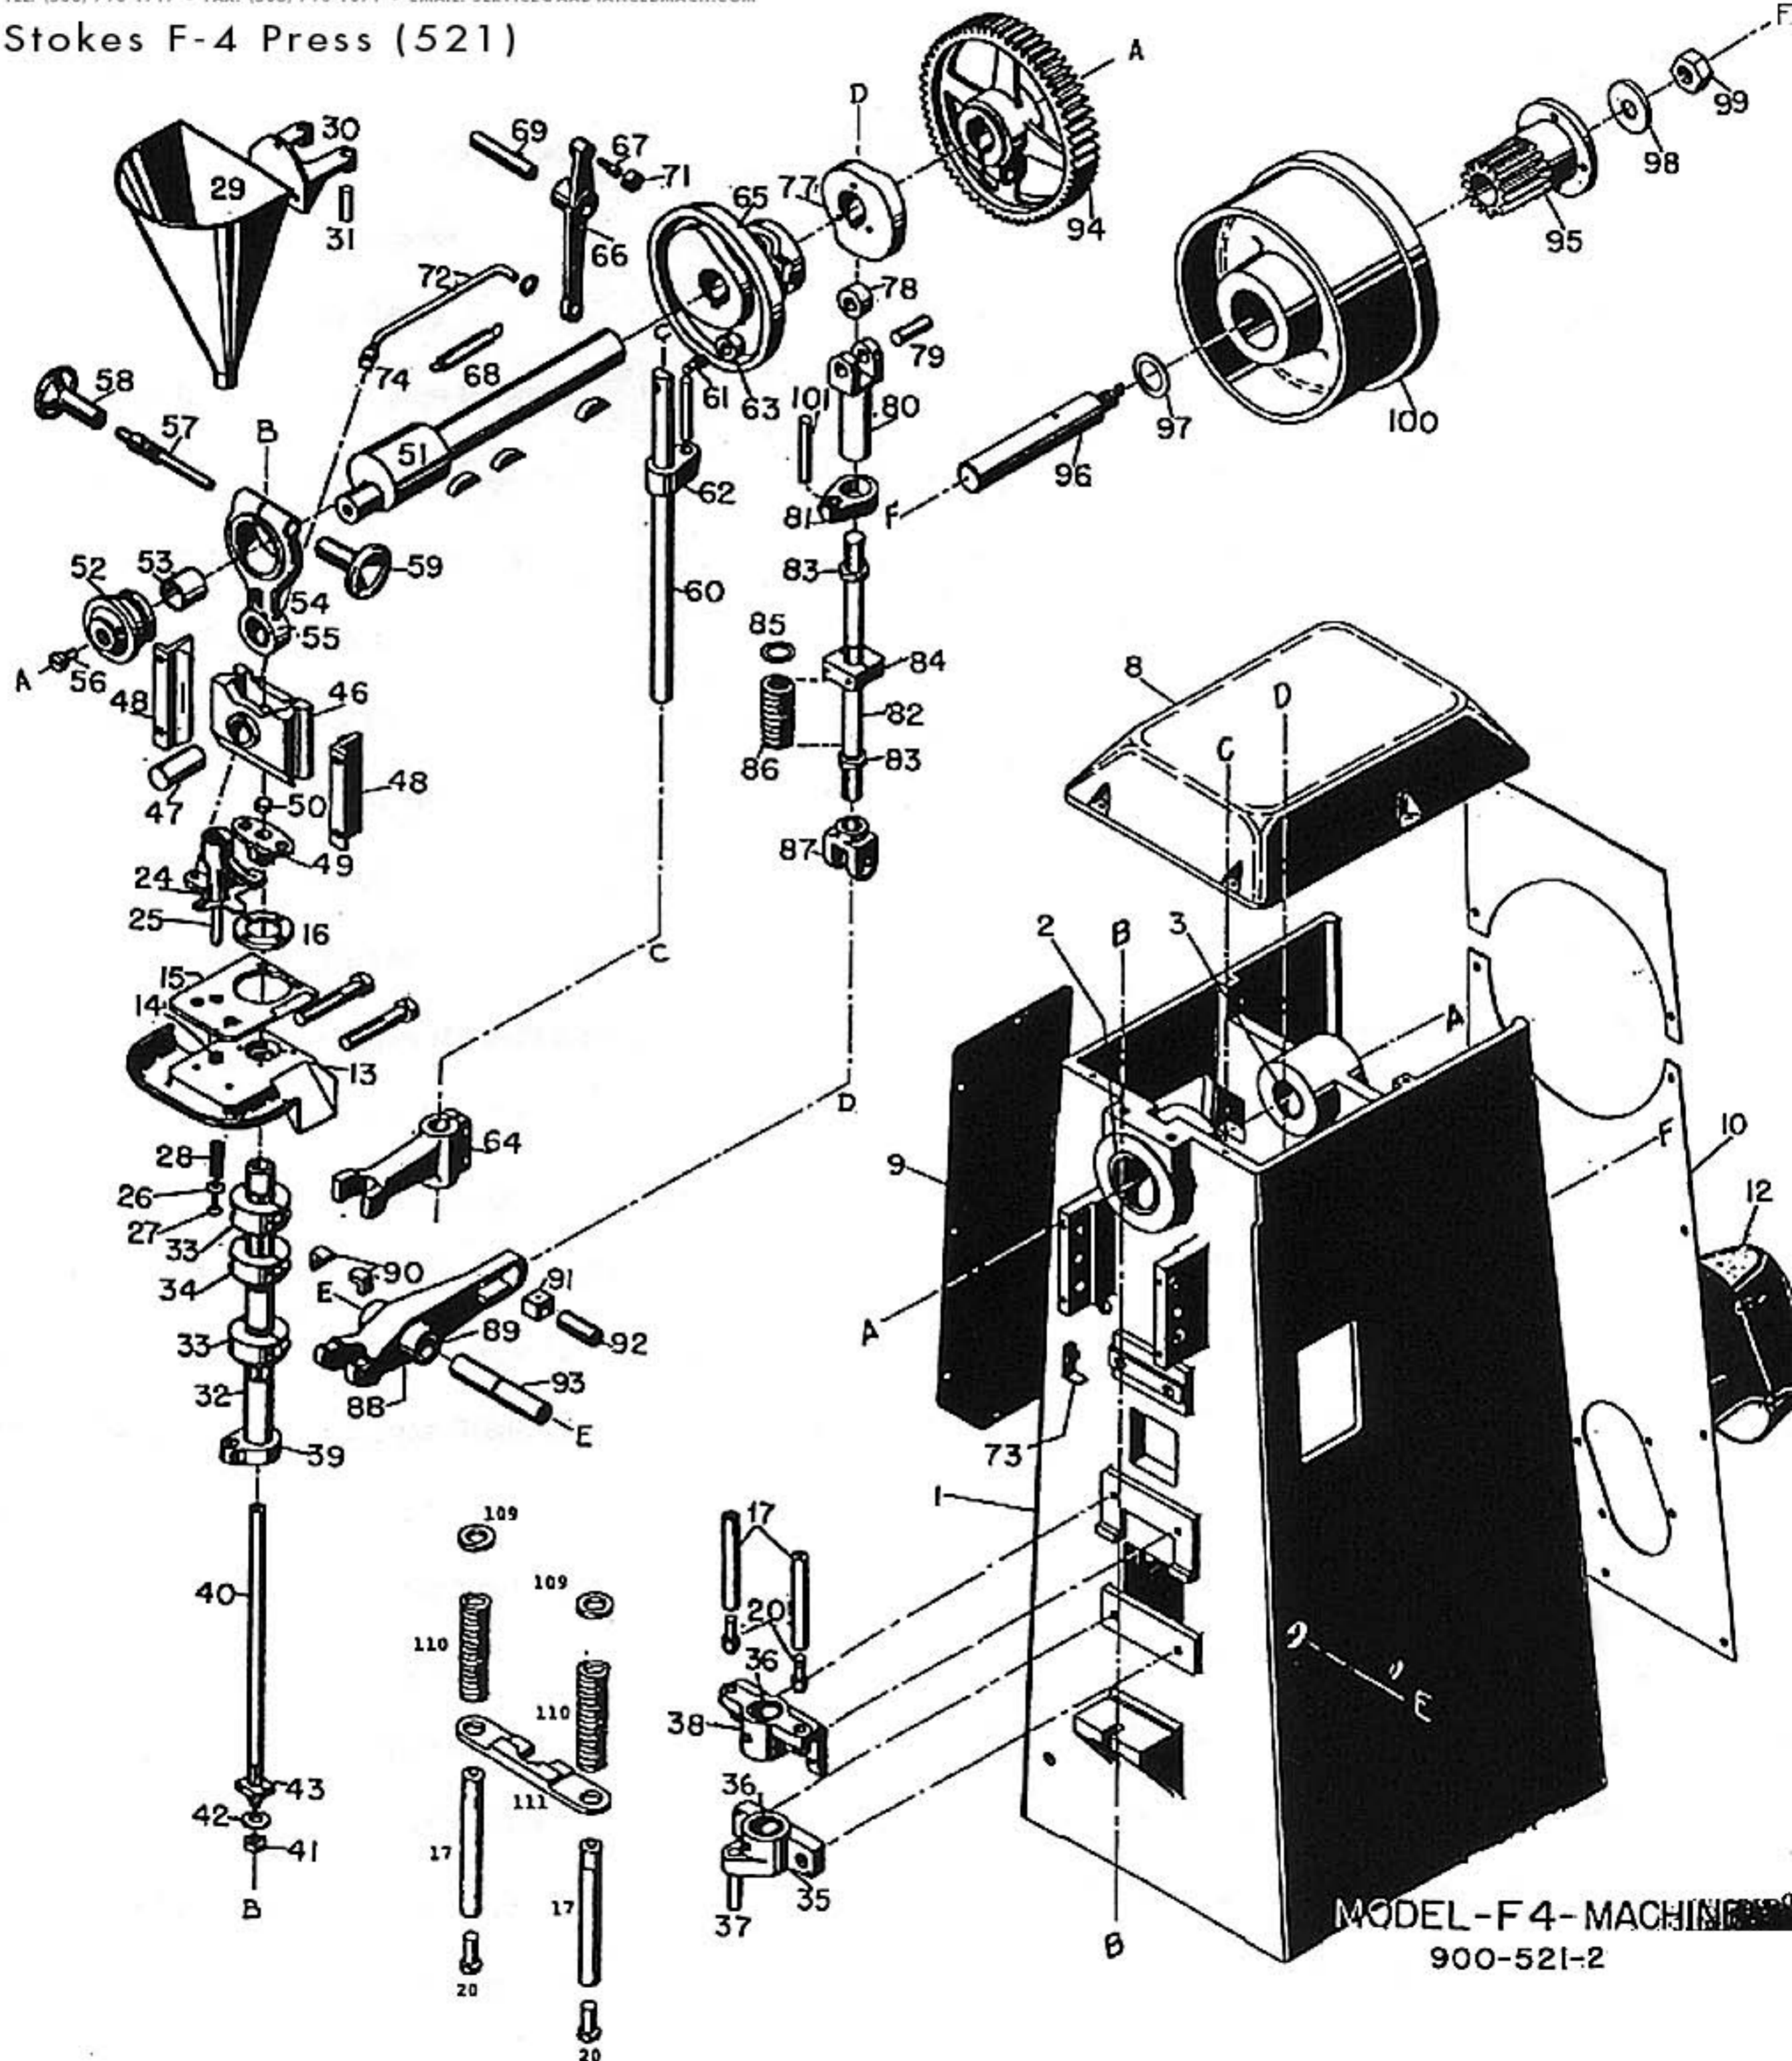

AADVANCED MACHINERY INC.

35044 AUTOMATION DRIVE • CLINTON TOWNSHIP • MI 48035 USA
TEL: (586) 790-1717 • FAX: (586) 790-1871 • EMAIL: SERVICE@AADVANCEDMACH.COM

Stokes F-4 Press (521)

MODEL-F 4-MACHINE
900-521-2