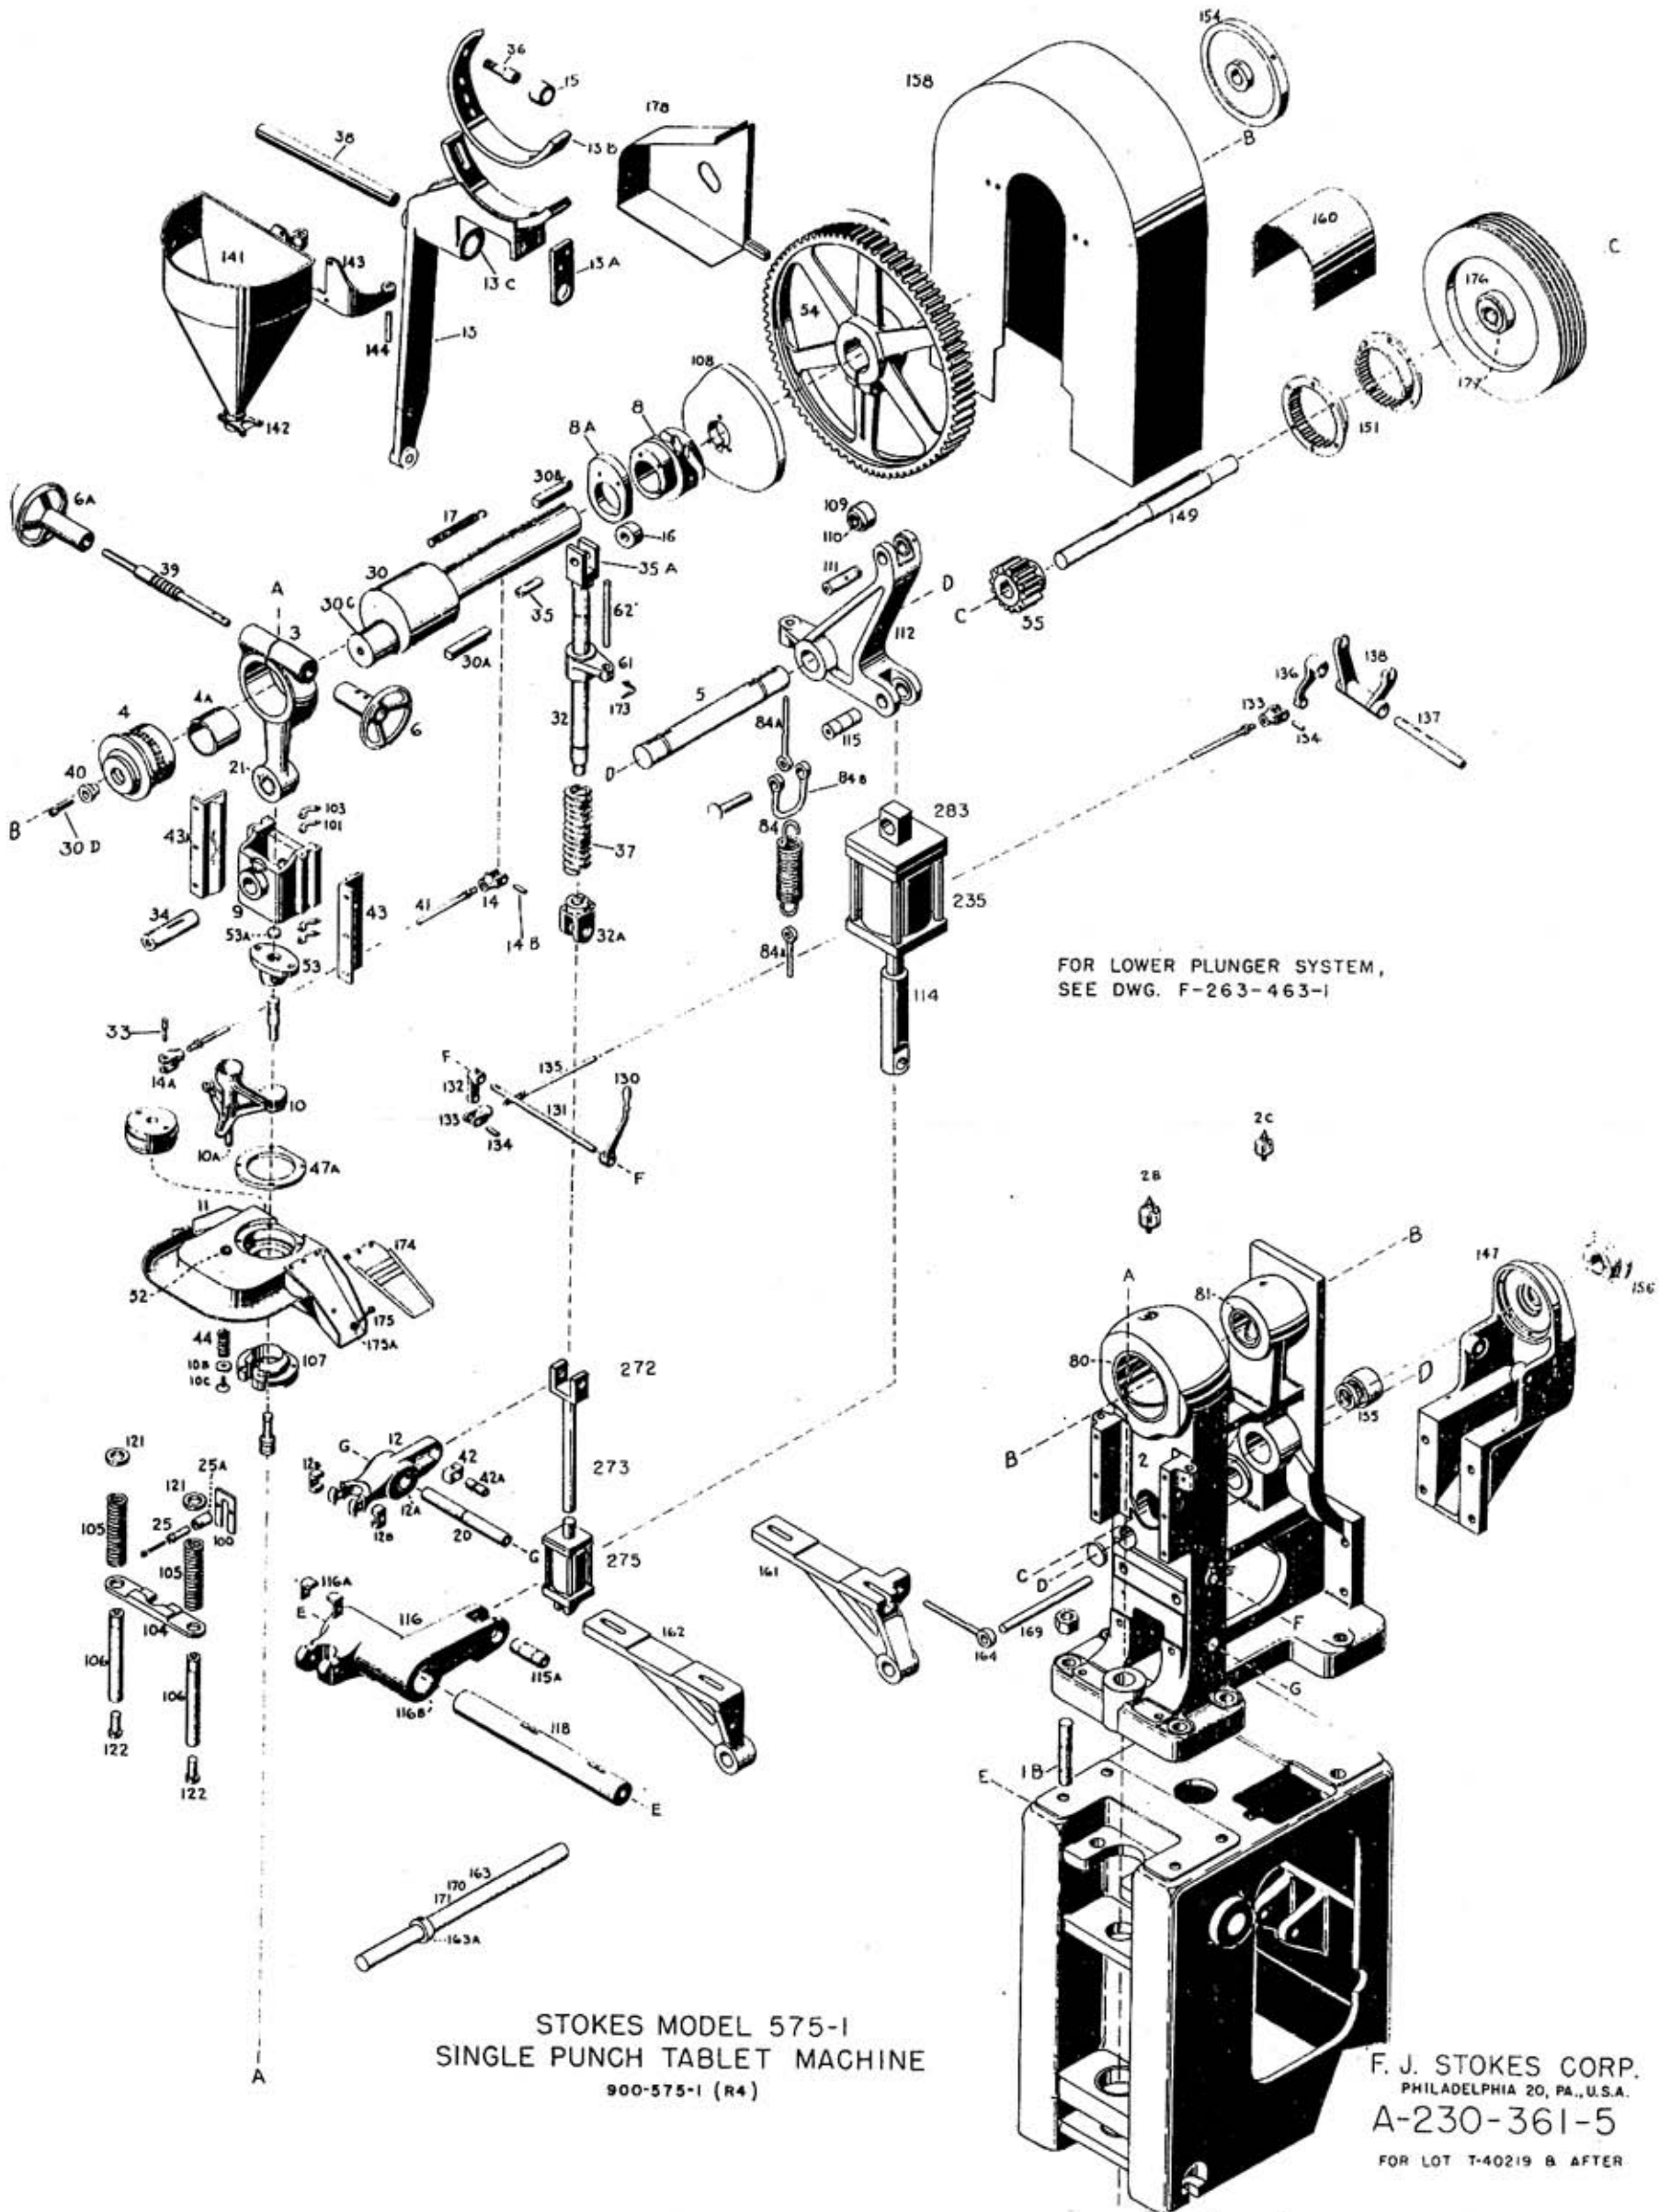

# Stokes Model 575-1 Single Punch Tablet Machine

35044 AUTOMATION DRIVE • CLINTON TOWNSHIP • MI 48035 USA  
TEL: (586) 790-1717 • FAX: (586) 790-1871 • EMAIL: SERVICE@ADVANCEDMACH.COM

STOKES MODEL 575-1  
SINGLE PUNCH TABLET MACHINE  
900-575-1 (R4)